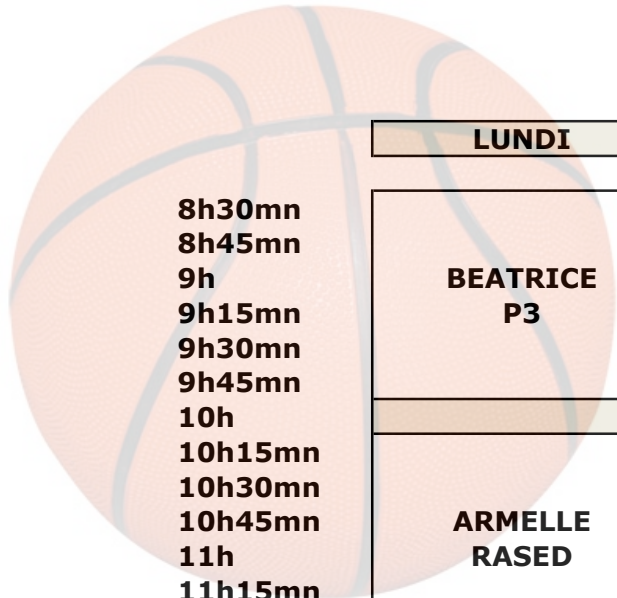

EMPLOI DU TEMPS PREAU CENTRAL 2011-2012

	LUNDI	MARDI	MERCREDI	JEUDI	VENDREDI
8h30mn	BEATRICE P3	MARIE-LAURE	P r é a u	EMILIE	VICKY P1 CARINE P2
8h45mn					
9h	ARMELLE RASED	MARILYN		VICKY	CATHY CP
9h15mn					
9h30mn					
9h45mn					
10h	CARINE P1 CATHY P3 P4 P5	CATHY	MARIE-LAURE P2 FLORE P3 et P4	ANNICK CE1	
10h15mn					
10h30mn	CELINE-EMILIE CM1	FLORE CM2	CARINE P1 et P5 BEATRICE P2 P3 P4		
10h45mn					
11h					
11h15mn					
11h30mn					
13h30mn					
13h45mn					
14h					
14h15mn					
14h30mn					
14h45mn					
15h					
15h15mn					
15h30mn					
15h45mn					
16h					